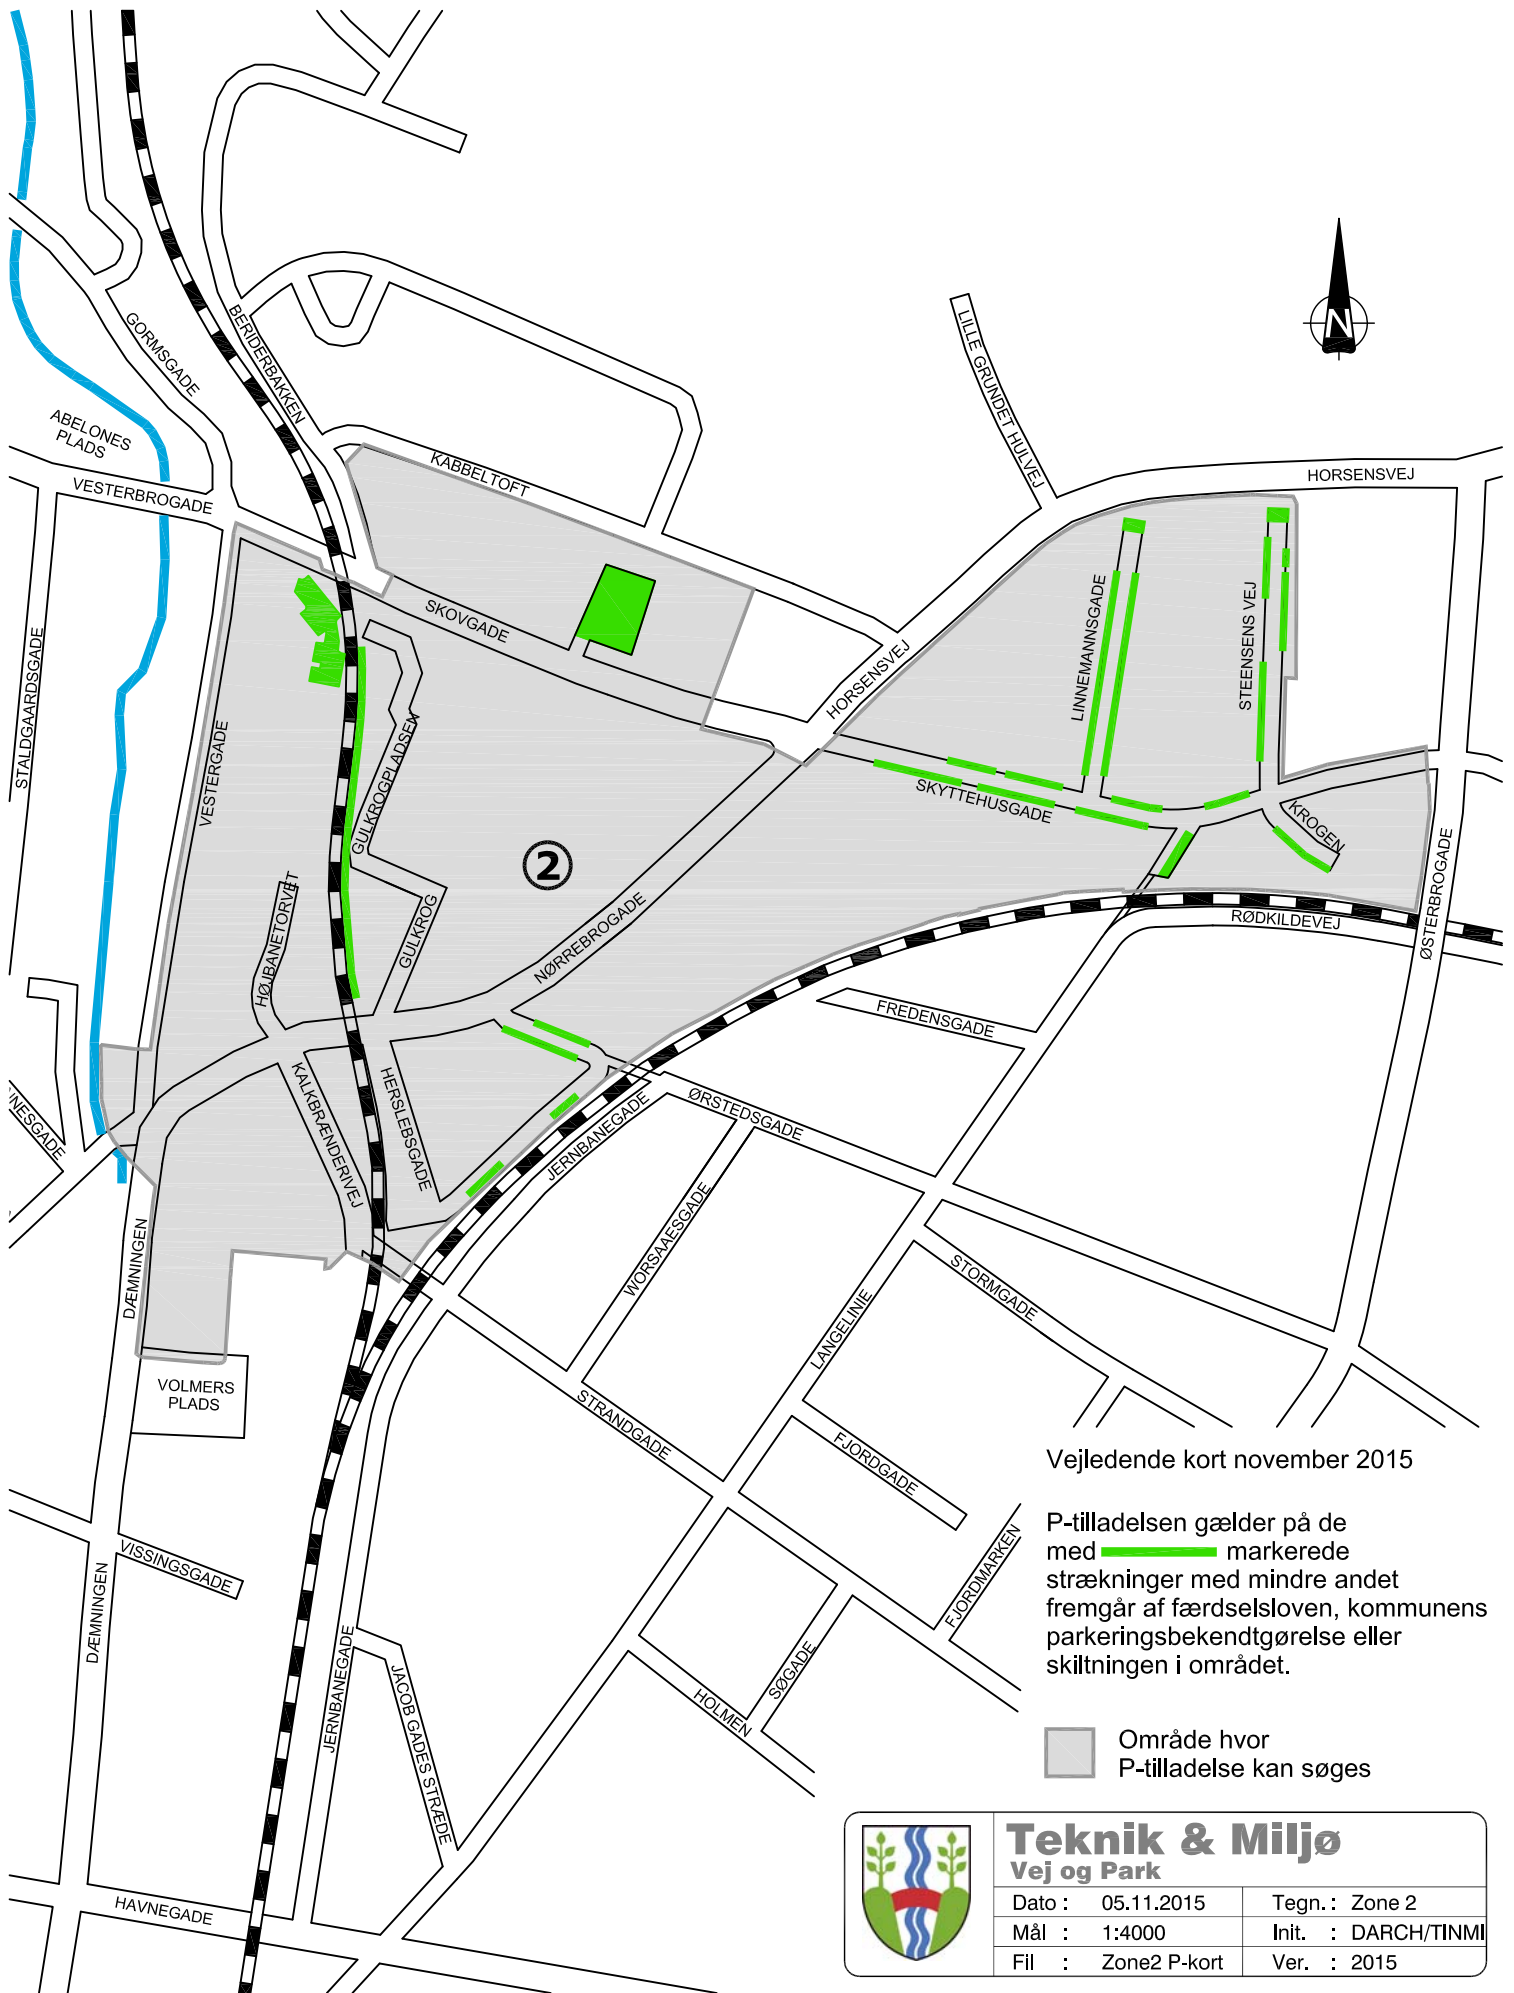

# PARKERINGSTILLADELSE I VEJLE MIDTBY ZONE 2

Vejledende kort november 2015

P-tilladelsen gælder på de med  markerede strækninger med mindre andet fremgår af færdselsloven, kommunens parkeringsbekendtgørelse eller skiltningen i området.

 Område hvor P-tilladelse kan søges

	<b>Teknik &amp; Miljø</b> Vej og Park	
	Dato: 05.11.2015	Tegn.: Zone 2
	Mål: 1:4000	Init.: DARCH/TINMI
	Fil: Zone2 P-kort	Ver.: 2015