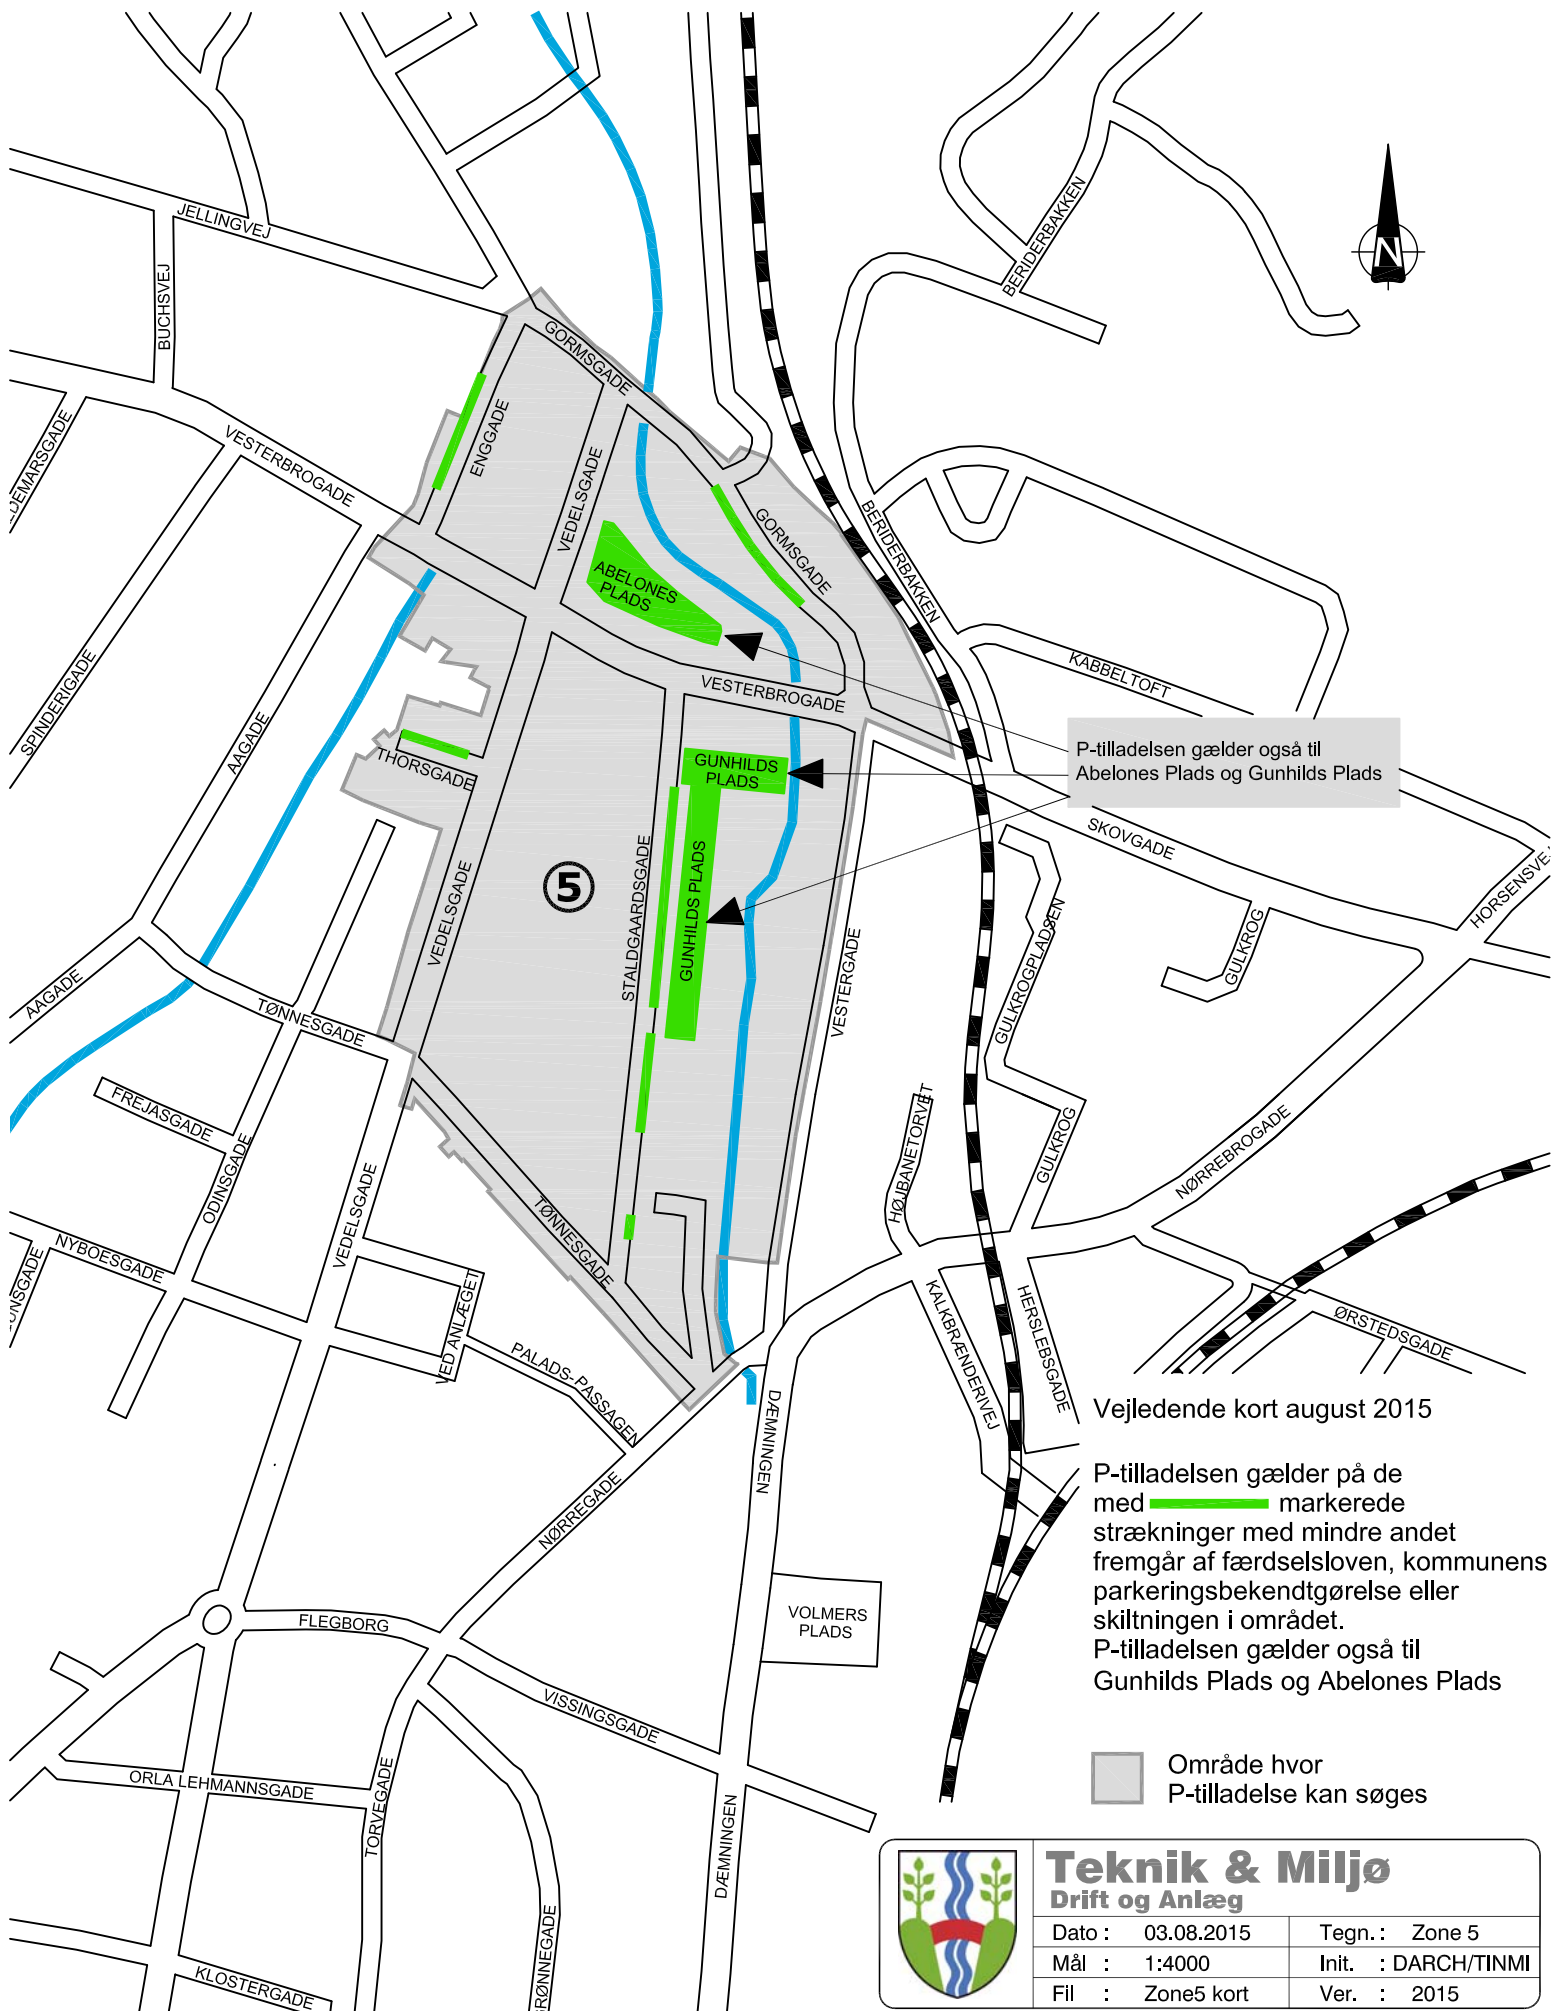

PARKERINGSTILLADELSE I VEJLE MIDTBY ZONE 5

P-tilladelsen gælder også til Abelones Plads og Gunhilds Plads

Veiledende kort august 2015

P-tilladelsen gælder på de med markerede strækninger med mindre andet fremgår af færdselsloven, kommunens parkeringsbekendtgørelse eller skiltningen i området. P-tilladelsen gælder også til Gunhilds Plads og Abelones Plads

Område hvor P-tilladelse kan søges

Teknik & Miljø
Drift og Anlæg

Dato : 03.08.2015	Tegn. : Zone 5
Mål : 1:4000	Init. : DARCH/TINMI
Fil : Zone5 kort	Ver. : 2015