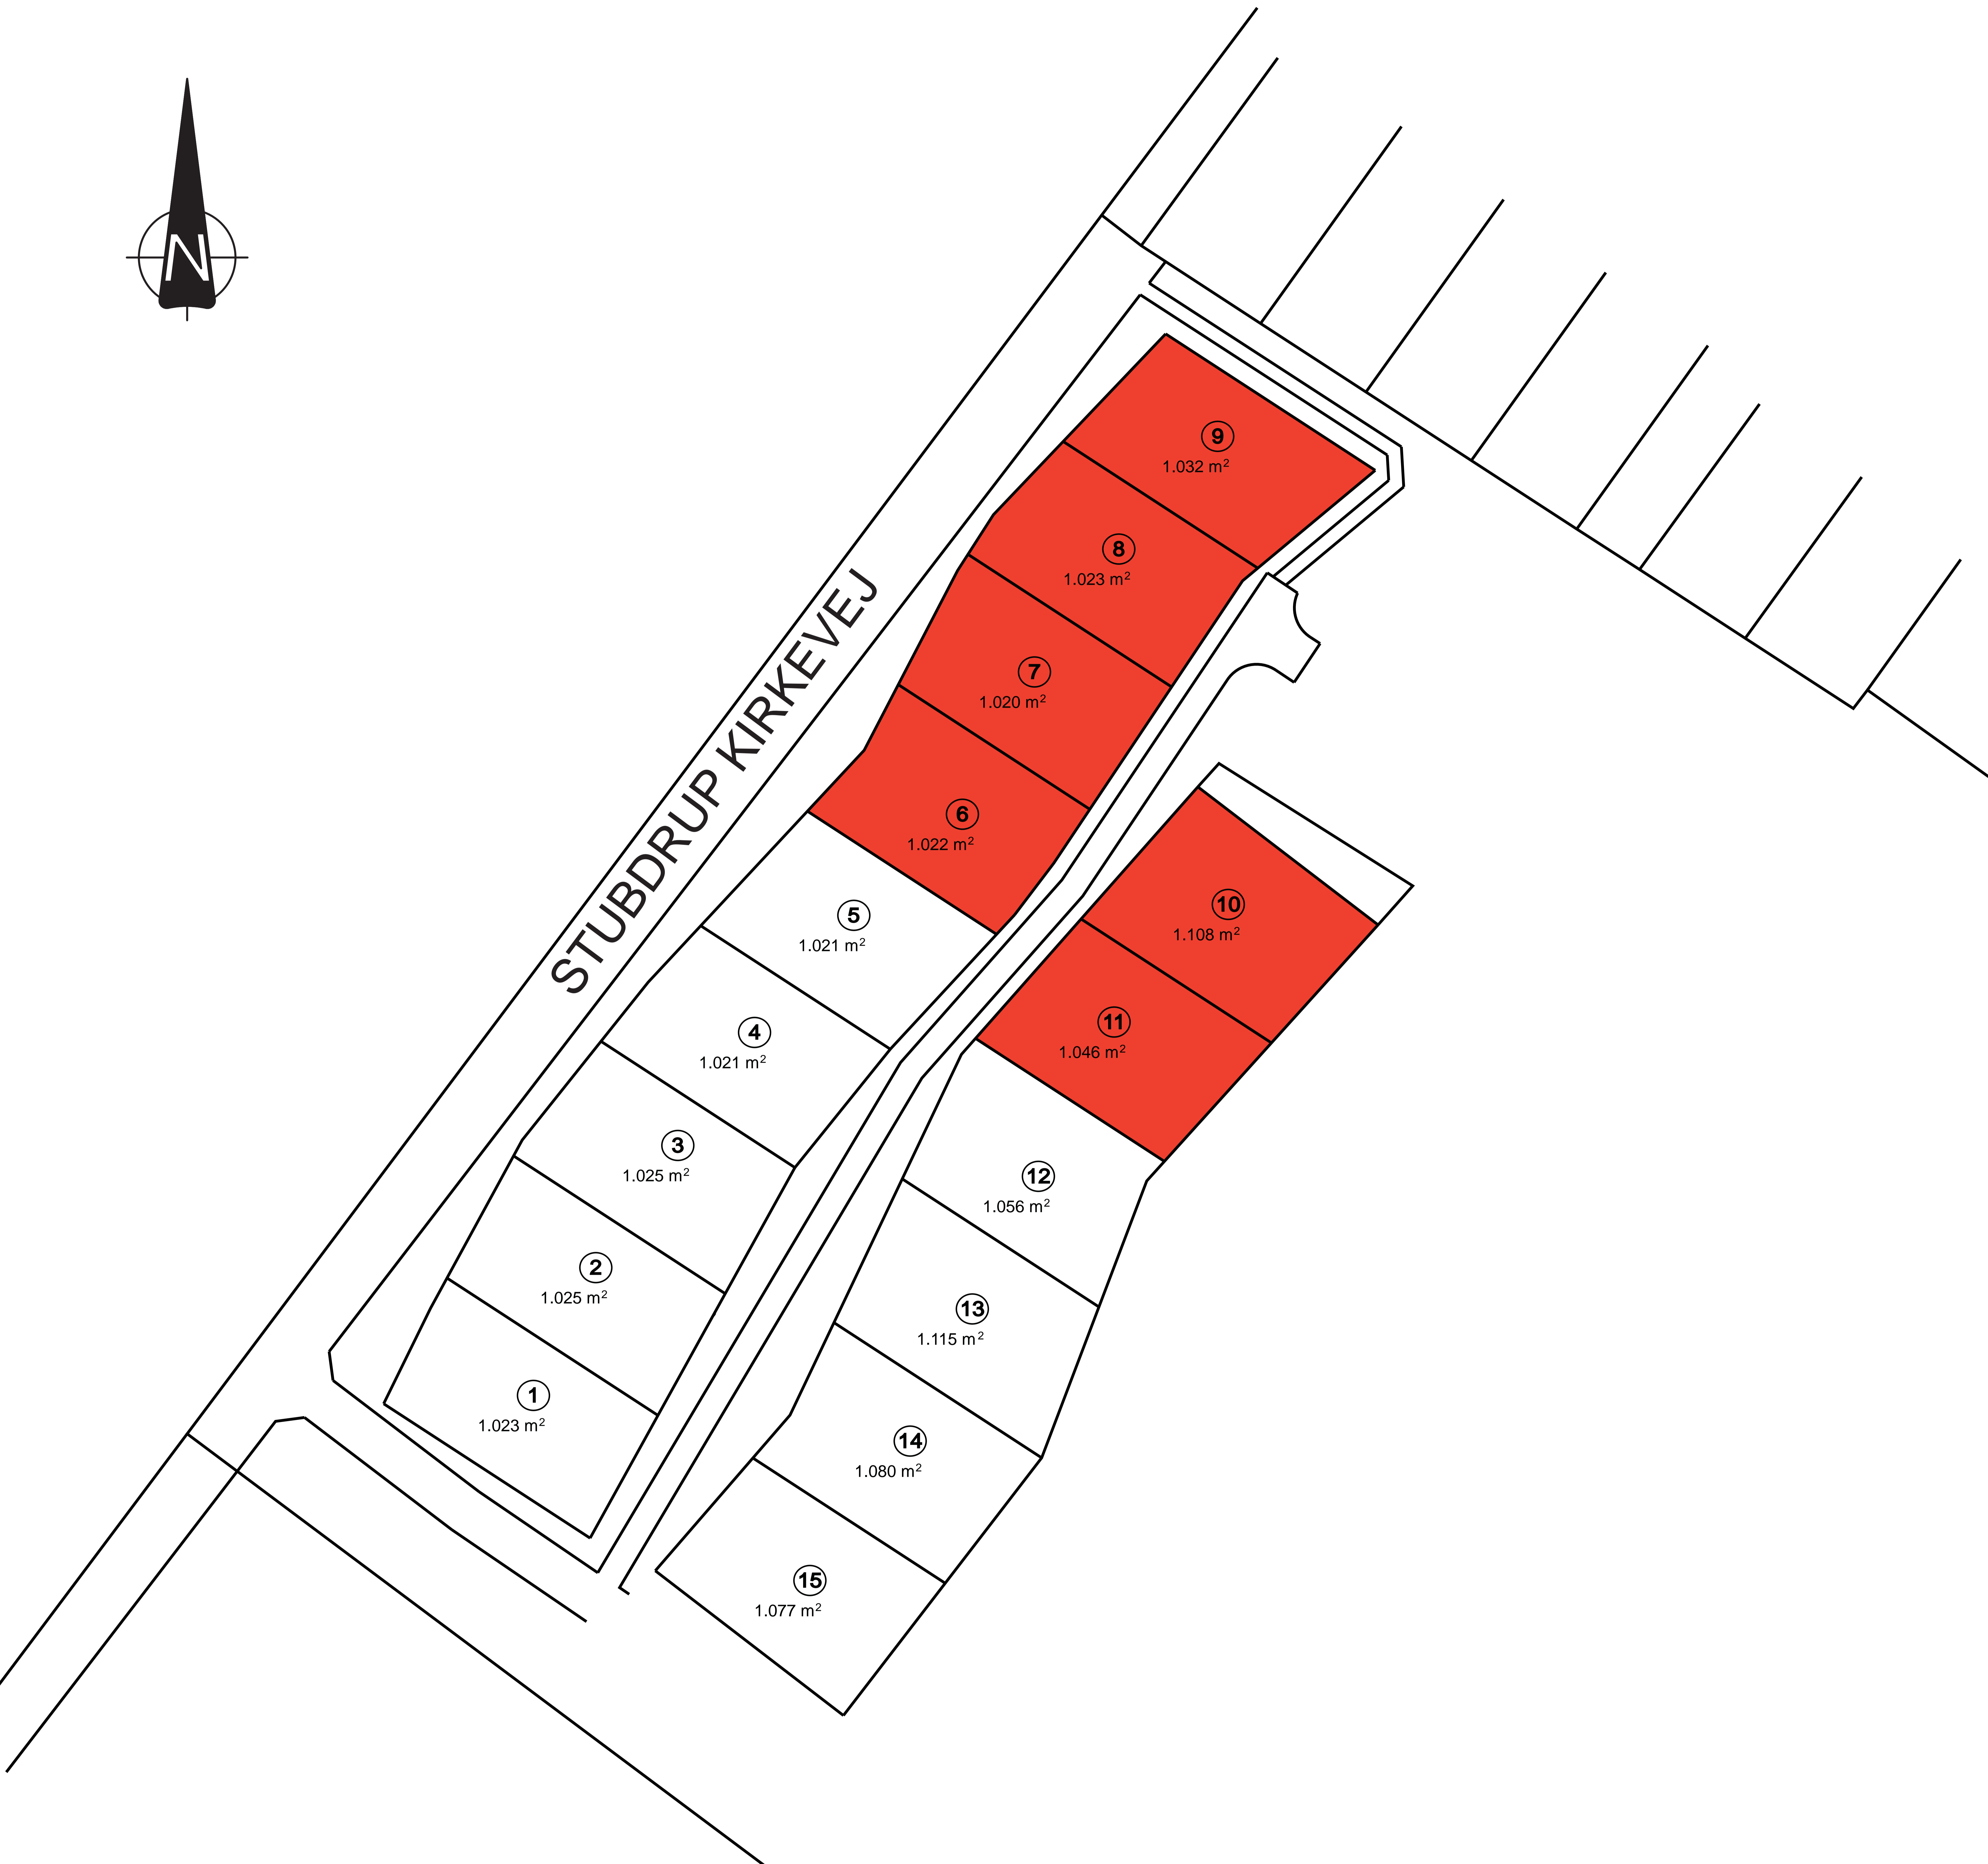

NY HØJEN

Grunde til salg

● VED STUBDRUP KIRKEVEJ

Hvis du er interesseret i en grund kan du finde flere oplysninger om området på vores hjemmeside www.vejle.dk/parcelhusgrunde eller ringe til Vejle Kommune på tlf. nr. 76 81 15 37