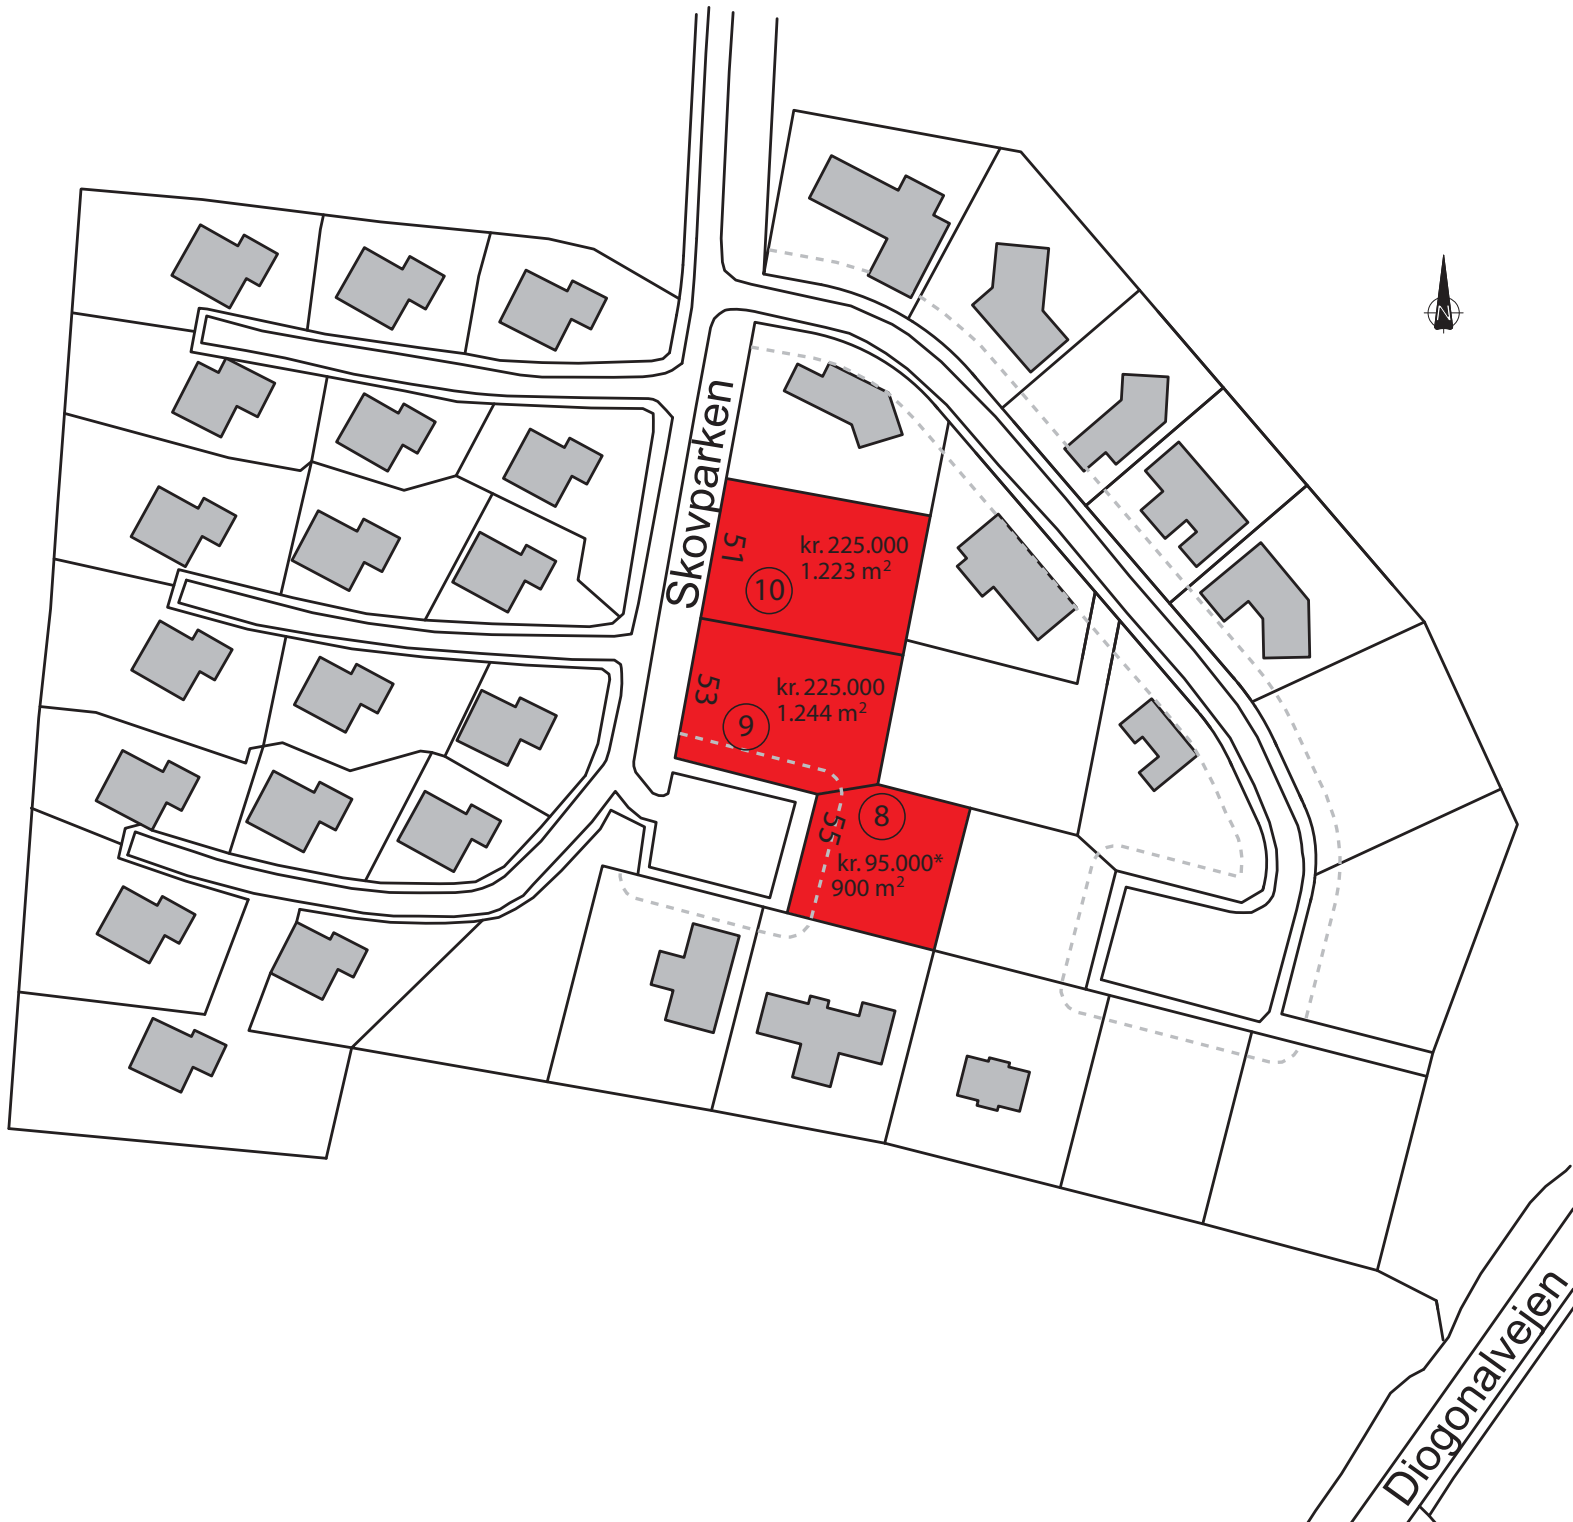

Skovparken - Give

Grunde til salg

Hvis du er interesseret i en grund, kan du finde flere oplysninger om området på vores hjemmeside www.vejle.dk/parcelhusgrunde.

Du kan også ringe til Brian Holmer på tlf. nr. 76 81 15 36 eller til Mette Harbo Linee på tlf. nr. 76 81 15 37.

De med **rødt** markede parcelhusgrunde er til salg.

* Prisen eksklusiv tilslutningsafgifter.

9 Vejnummer

vejle
KOMMUNE