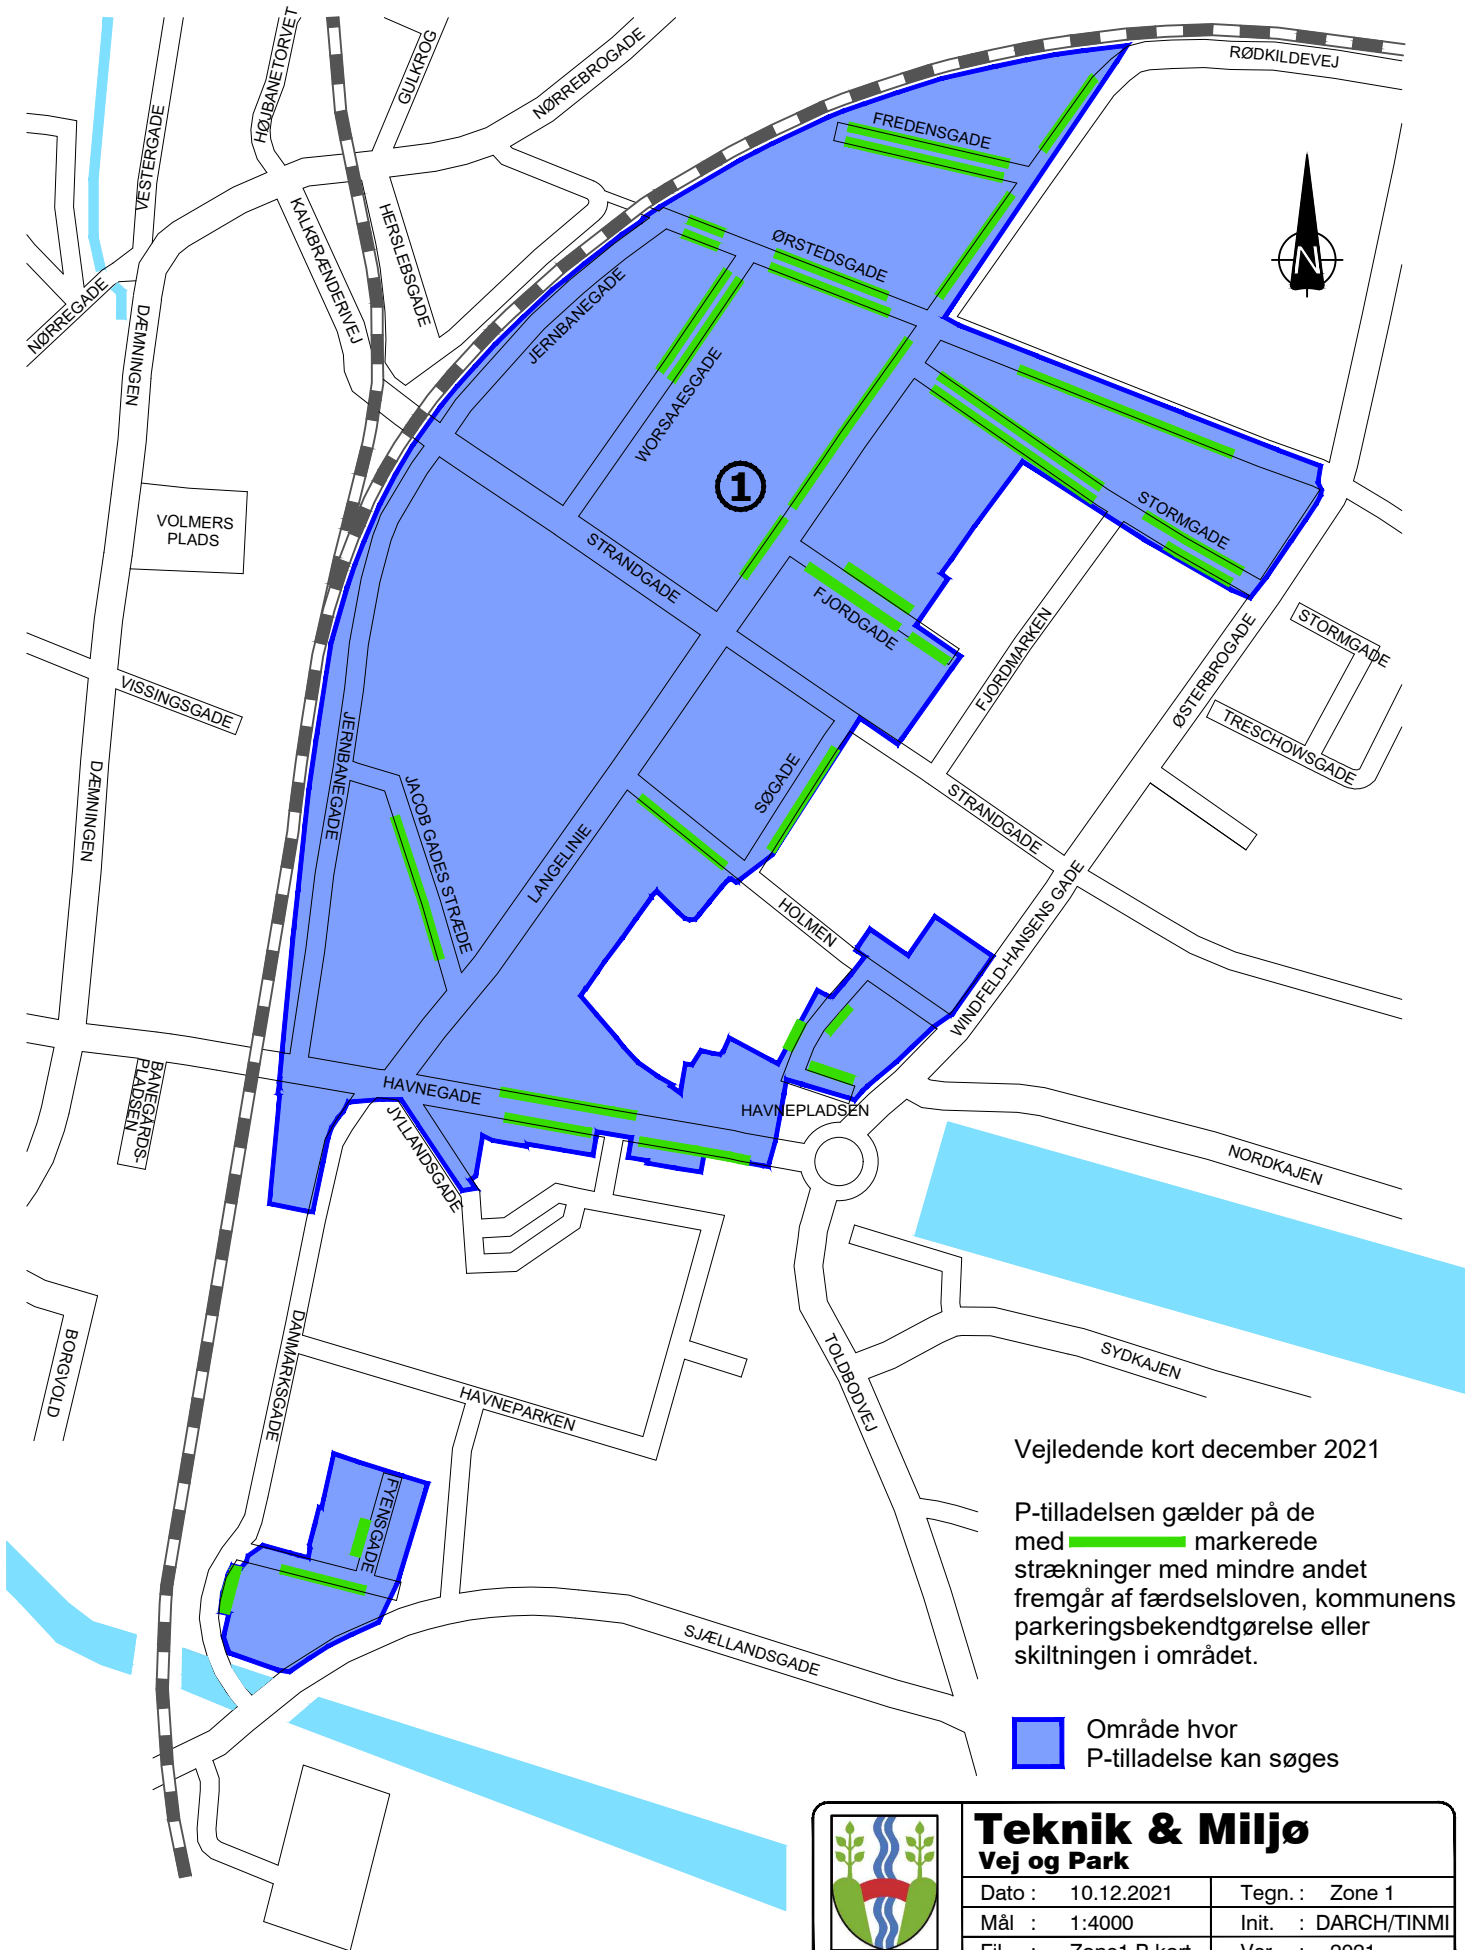

PARKERINGSTILLADELSE I VEJLE MIDTBY ZONE 1

Vejledende kort december 2021

P-tilladelsen gælder på de med  markerede strækninger med mindre andet fremgår af færdselsloven, kommunens parkeringsbekendtgørelse eller skiltningen i området.

 Område hvor P-tilladelse kan søges

Teknik & Miljø Vej og Park

Dato : 10.12.2021	Tegn. : Zone 1
Mål : 1:4000	Init. : DARCH/TINMI
Fil : Zone1 P-kort	Ver. : 2021