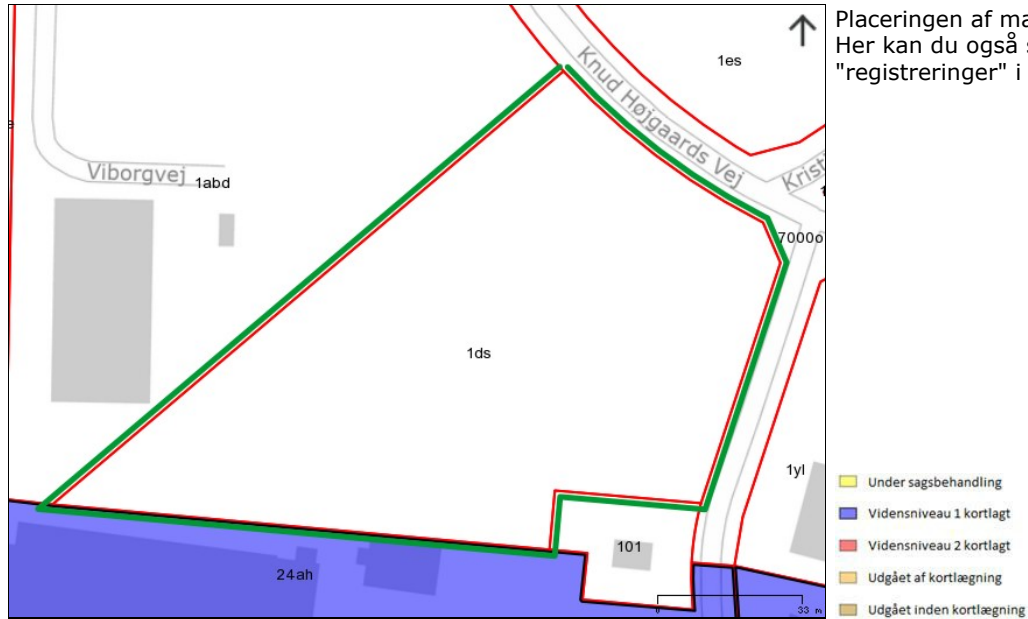

Denne attest bygger på de oplysninger, som Region Syddanmark har på udskrivningstidpunktet. Nye oplysninger kan medføre ændringer i anvendelsesmulighederne for matriklen.

Matrikel

1ds St. Grundet Hgd., Hornstrup, Vejle Kommune

Adresse

Matriklens status

Regionen har for nuværende ingen oplysninger om jordforureninger på den pågældende matrikel.

Matriklens placering på kort

Region Syddanmark, © Geodatastyrelsen, Datafordeleren.dk, Arealdata.dk, © OpenStreetMaps Contributors.

Region Syddanmark kortlægger, undersøger og oprensner forurenet jord. Formålet er, at sikre rent drikkevand, overfladevand og menneskers sundhed i boliger, børneinstitutioner og på offentlige legepladser.

Få yderligere oplysninger om jordforureningsloven hos Region Syddanmark:

Telefon: 7663 1000
Mail: VJKR@rsyd.dk
(ved henvendelse bedes 8-cifret lokalitetsnummer oplyst)
www.rsyd.dk

Du kan desuden få oplysninger hos din kommune om matriklen er omfattet af "områdeklassifikation".